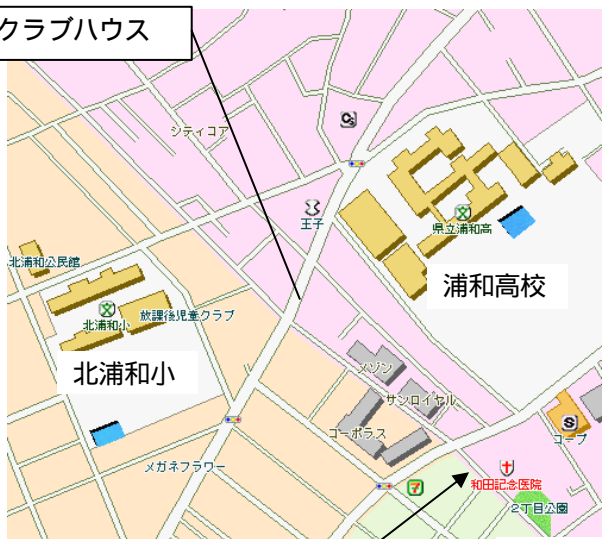

クラブハウス

緑道（天王川）

至 駒場